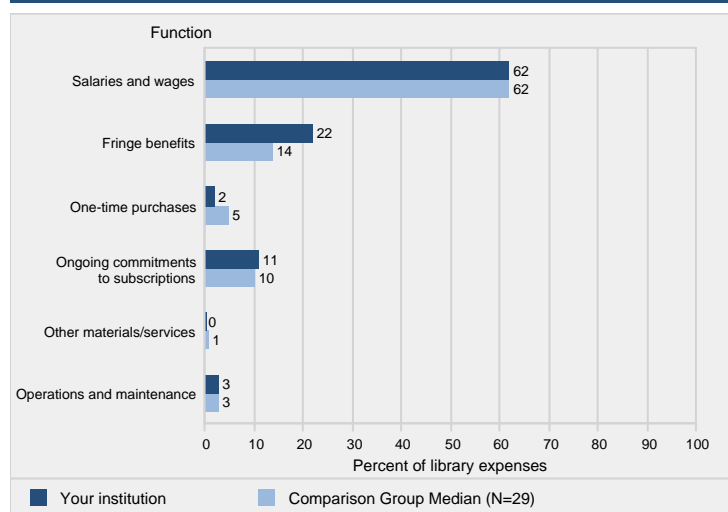

P UVÓÁÞË·Í@^Á } { à^h[-h)·cá"á[ ]·h)Í@^Á&[{]æí·[ ]^*!["]É
ÚUWÜÖØÁWÉÜÉÏ^]æic { ^}á[-ÁÖá" &æá[ ]ÉÞæá[ ]æÍÖ^}c^!- [ÁÖá" &æá[ ]ÍUæá·á&·É
Q)c^*!æc^áÁU[·c^·^&[ ]áæ! ÁÖá" &æá[ ]ÁÖæáU"·c^ { ÁQÜÖÖÜDÁU]í} *ÁGEGÉÉÁE&æá^ { í&
Sià!æí^·Í&[{] [ ]^}É